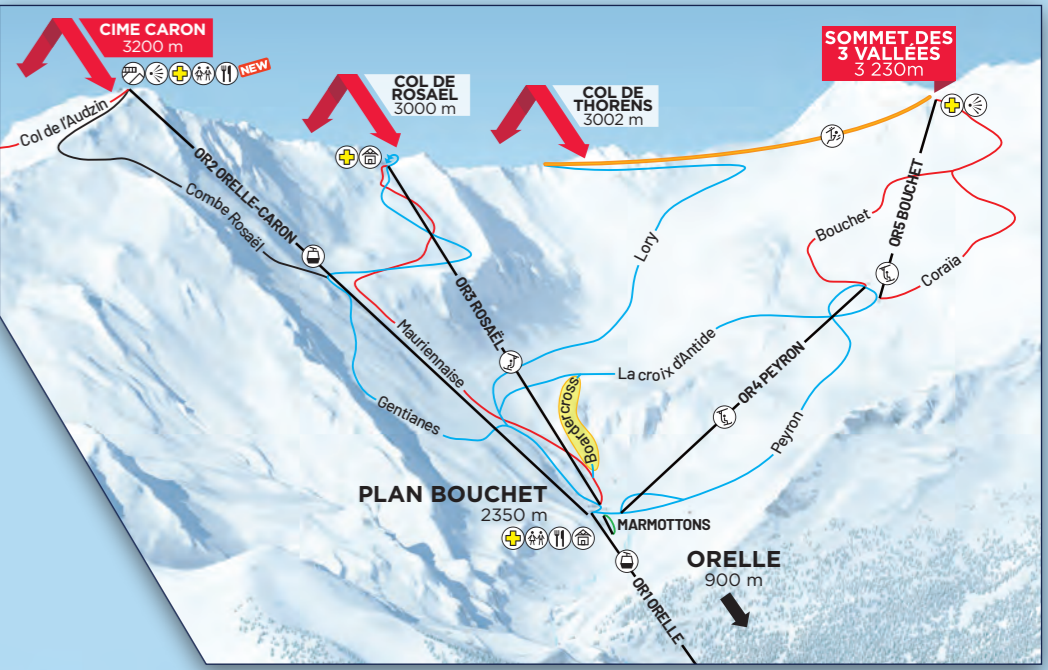

VERSANT ORELLE

les 3 vallées

- |   |   |  |  |
|---|---|--|--|
| FACILE<br>Easy                              | TÉLÉSIEGE<br>Chairlift                      | SECOURS / INFORMATION<br>First aid / Information Point | VUE INCONTOURNABLE<br>Panoramic view               |
| DIFFICULTÉ MOYENNE<br>Average difficulty    | TÉLÉSIEGE À BULLE<br>Chairlift with bubbles | RESTAURANT D'ALTITUDE<br>Mountain restaurant           | PASSERELLE PANORAMIQUE<br>panoramic walkway        |
| DIFFICILE<br>Difficult                      | TÉLÉBENNE<br>Open gondola                   | WC PUBLICS<br>Public toilets                           | ZONE SKI & FUN<br>Ski & Fun area                   |
| TRÈS DIFFICILE<br>Very difficult            | TÉLÉCABINE<br>Gondola                       | AIRE DE PIQUE-NIQUE<br>Picnic area                     | ZONE SKI & CHALLENGE<br>Ski & Challenge area       |
| TÉLÉSKI / TAPIS<br>Drag Lift / Magic carpet | FUNITEL                                     | SALLE DE PIQUE-NIQUE<br>Picnic room                    | BASCULE 3 VALLÉES<br>3 Vallées Link                |
| PISTE DE LUGE<br>Sledge run                 | TÉLÉPHÉRIQUE<br>Cable car                   | ALTISURFACE<br>Airfield                                | SOMMET MYTHIQUE 3 VALLÉES<br>Iconic 3 Vallées Peak |
| PORTIONS PLATES<br>Flat sections            | TYROLIENNE<br>Zip line                      |  |  |